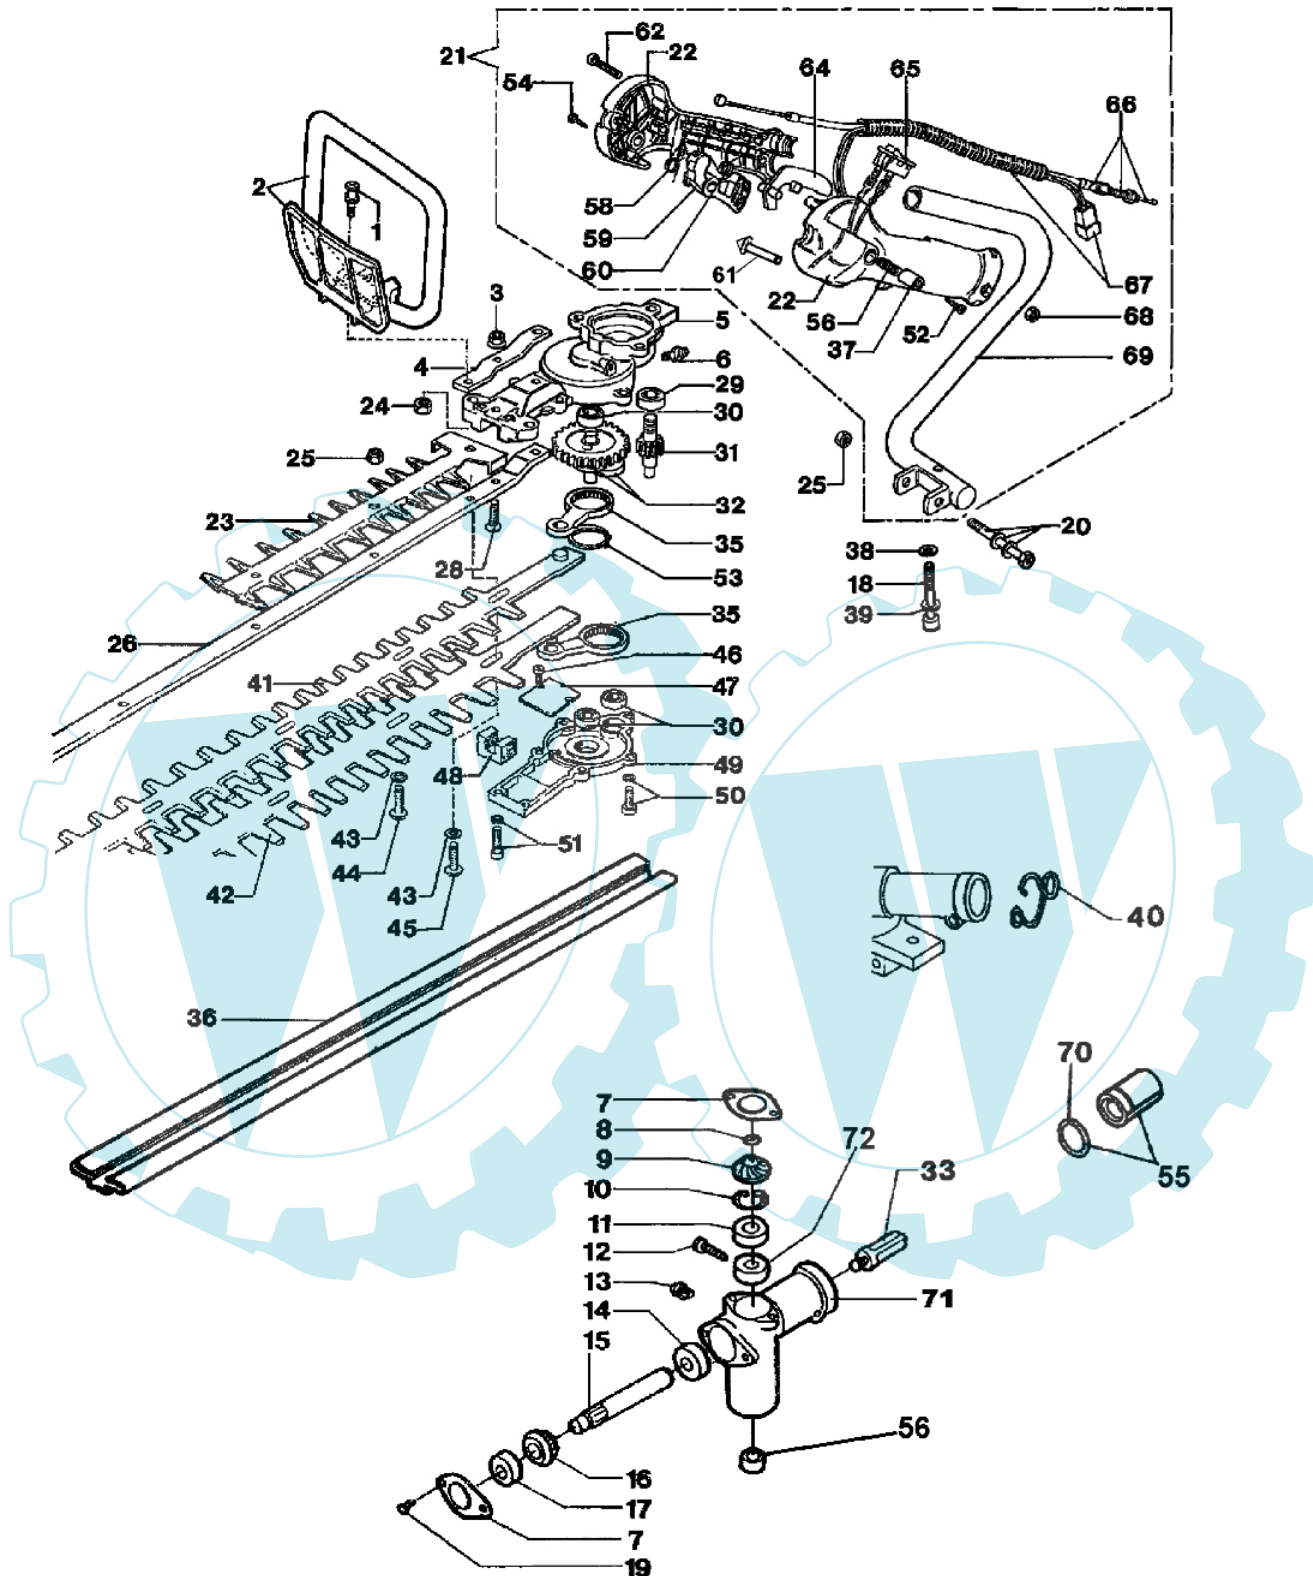

HT 43 - Klingenset

PER MOTORE HT43/GT VEDI
 FOR ENGINE HT43/GT SEE
 POUR MOTEUR HT43/GT VOIR
 PARA MOTOR HT43/GT VER

CATAL. OLEO MAC cod. 0011.00211B
 mod. 433BP - 440BP
 435BP - 440BP

| Bild Nr. | Anz. | Teilenummer | Beschreibung | Technische Nachricht |
|----------|------|-------------|------------------|----------------------|
| 1 | | 4159057 | Schraube | |
| 2 | | 4159058 | Handgriff | |
| 3 | | 4159059 | Mutter | |
| 4 | | 4159055 | Platte | |
| 5 | | 4159095 | Gehäuse rohr | |
| 6 | | 4159063 | Fettnippel | |
| 7 | | 4159084 | Deckel | |
| 8 | | 3026006 | Ring | |
| 9 | | 4159090 | Zahnrad | |
| 10 | | 3025018 | Ring | |
| 11 | | 3035005 | Lager | |
| 12 | | 4159088 | Schraube | |
| 13 | | 4159094 | Schraube | |
| 14 | | 3035010 | Lager | |
| 15 | | 4159087 | Welle | |
| 16 | | 4159086 | Zahnrad | |
| 17 | | 4159085 | Lager | |
| 18 | | 3801012 | Schraube | |
| 19 | | 4159083 | Schraube | |
| 20 | | 4159099 | Schraube | |
| 21 | | 4159015 | Handgriff | |
| 22 | | 4174282 | Handgriff | |
| 23 | | 4159191 | Schultz | |
| 24 | | 034000013 | Mutter | |
| 25 | | 3914006R | Mutter | |
| 26 | | 4159101 | Führung | |
| 28 | | 4159071 | Schraube | |
| 29 | | 4159192 | Lager | |
| 30 | | 3035003 | Lager | |
| 31 | | 4159097 | Ritzel | |
| 32 | | 4159193 | Welle | |
| 33 | | 4159100 | Welle | |
| 35 | | 4159069 | Pleuel | |
| 36 | | 4159032 | Schultz | |
| 37 | | 4138359R | Schalter | |
| 38 | | 3918010 | Kugelscheibe | |
| 39 | | 3819006 | Scheibe | |
| 40 | | 4159011 | Feder | |
| 41 | | 4159072 | Blatt | |
| 42 | | 4159075 | Blatt | |
| 43 | | 4159080 | Scheibe | |
| 44 | | 4159081 | Schraube | |
| 45 | | 4159082 | Schraube | |
| 46 | | 4159073 | Schraube | |
| 47 | | 4159077 | Platte | |
| 48 | | 4159074 | Filz | |
| 49 | | 4159076 | Getriebe gehäuse | |
| 50 | | 4159078 | Schraube | |
| 51 | | 4159079 | Schraube | |
| 52 | | 3960021 | Schraube | |
| 53 | | 4159127 | Ring | |
| 54 | | 3960029 | Schraube | |
| 55 | | 4159142 | Anpassungsglied | |
| 56 | | 4100098BR | Feder | |
| 56 | | 4159093 | Distanzstück | |
| 58 | | 4138361R | Feder | |
| 59 | | 4174245BR | Gashebel | |
| 60 | | 4138360R | Feder | |
| 61 | | 4138358R | Schalter | |
| 62 | | 3801016 | Schraube | |
| 64 | | 4159197 | Hebel | |
| 65 | | 2317021R | Schalter | |
| 66 | | 4159218 | Gaskabel | |
| 67 | | 4159219 | Kabel | |
| 68 | | 4159020A | Handgriff | |
| 69 | | 4159183 | Handgriff | |
| 70 | | 3049008 | O-ring | |
| 71 | | 4159092 | Getriebe gehäuse | |